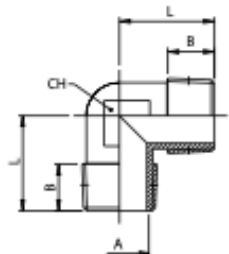

5000

RACCORDO A L MASCHIO

MALE ELBOW

WINKELVERSCHRAUBUNG AUSSENGEW.

EQUERRE MÂLE

RACOR A L MACHO

CONEXÃO EM "L" COM ROSCA MACHO

Code	A	B	L	CH	Pack.
05000 00 01 B5 NB	M5	4	11.9	9	10
05000 00 01 02 NB	1/8	7.5	18	11	10
05000 00 01 03 NB	1/4	11	24	13	10
05000 00 01 04 NB	3/8	12	27	17	10
05000 00 01 05 NB	1/2	14	29.5	20	10
05000 00 01 07 NT	3/4	14.5	32	27	10
05000 00 01 09 NT	1"	16.8	39	30	5